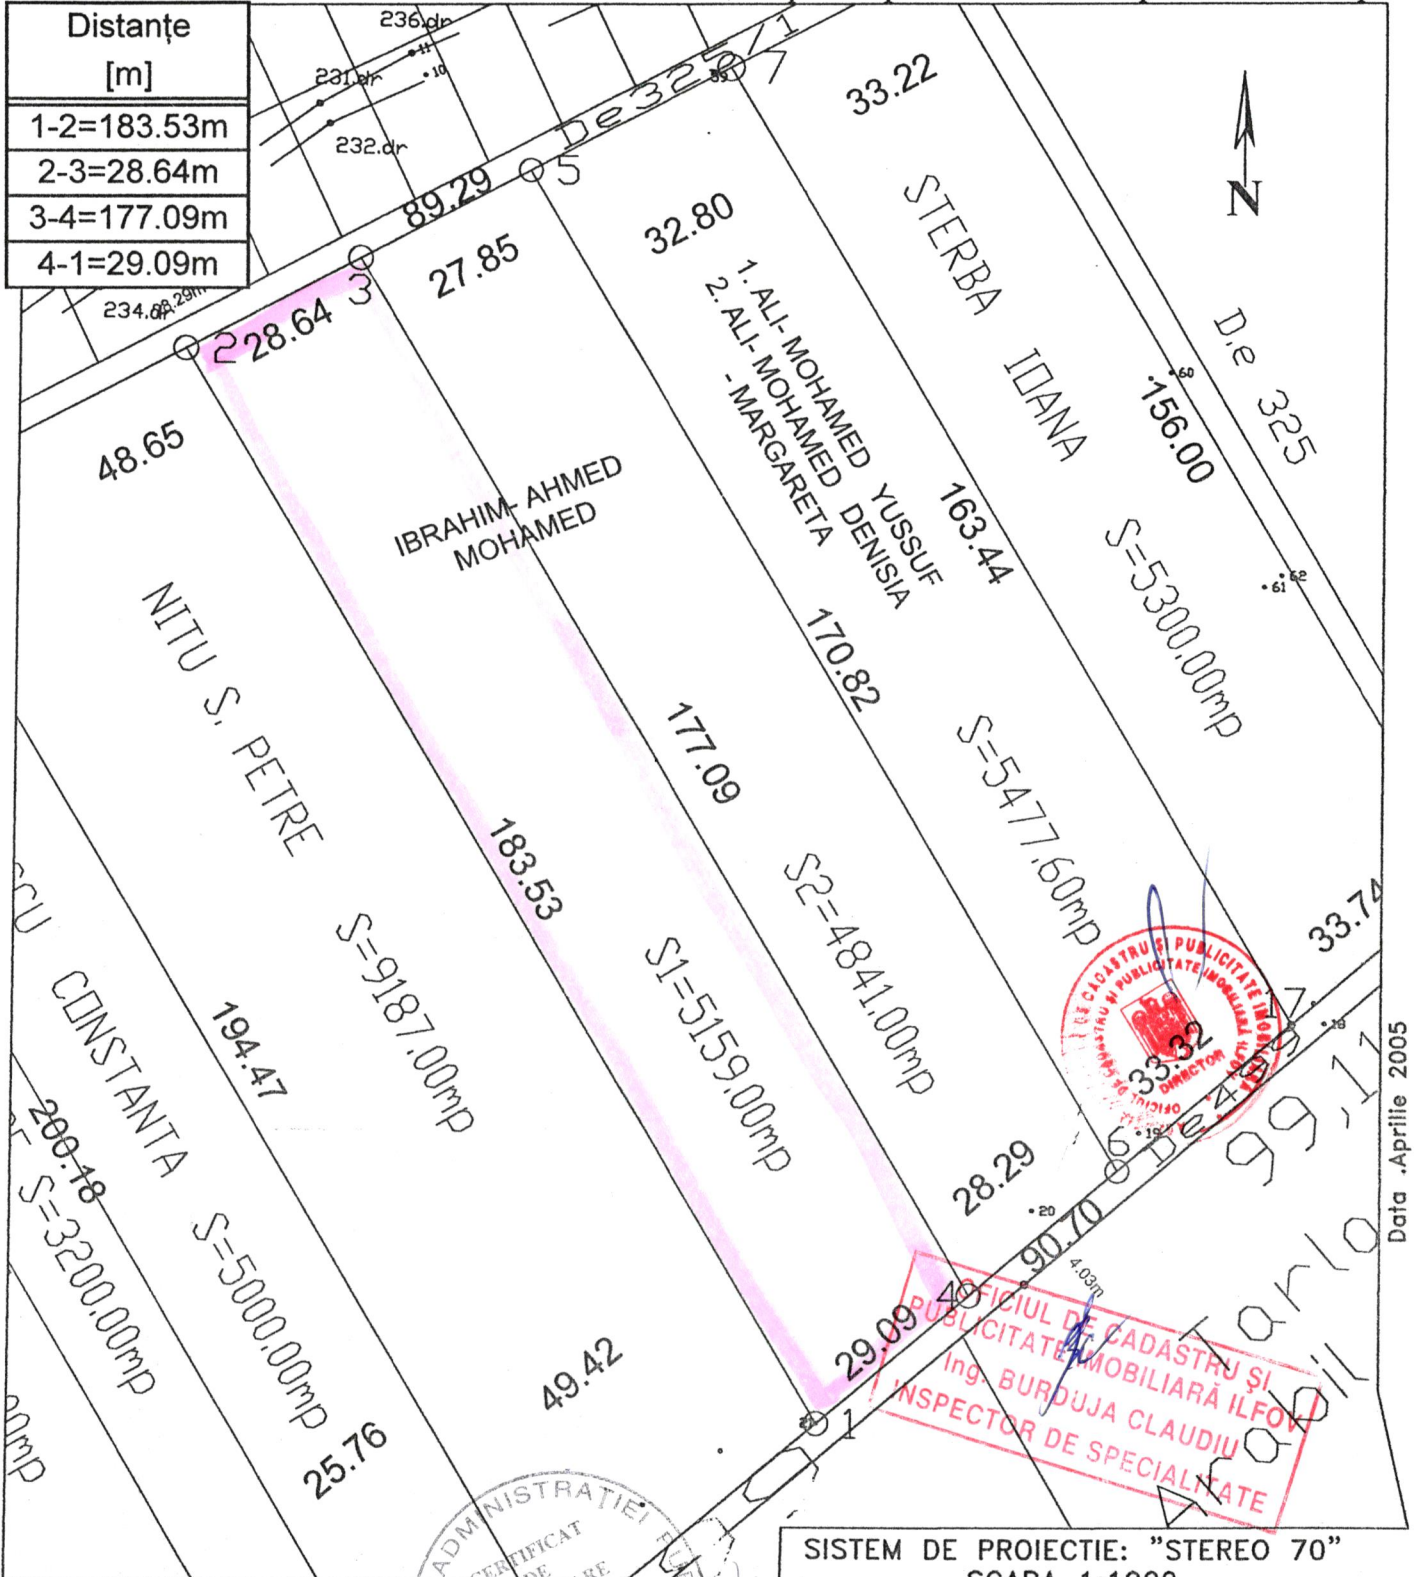

PLAN DE AMPLASAMENT SI DELIMITARE A CORPULUI DE PROPRIETATE

EXTRAVILAN T122 A501, loc. Balotesti

suprafata **S1**

Judet: Ilfov

Unitatea administrativ-teritoriala: com. Balotesti

Cod SIRUTA . 100978

Adresa corpului de proprietate:

EXTRAVILAN T122 A501, loc. Balotesti

Nr. cadastral al corpului de proprietate: 1214/1

Numele si Prenumele proprietarilor:

IBRAHIM-AHMED MOHAMED

mun. București, Cal. Cringasi nr.26,

bl.48,sc.C,etj.6,ap.81, Sector 6

SUPRAFATA CORPULUI DE PROPRIETATE =10000,00mp compusa : S1 de 5159.00mp + S2 de 4841.00mp

Numele si prenumele executantului: **ing. STRAT GICU**
 Autorizat: **seria MB nr. 0696**
 (semnatura si stampila)