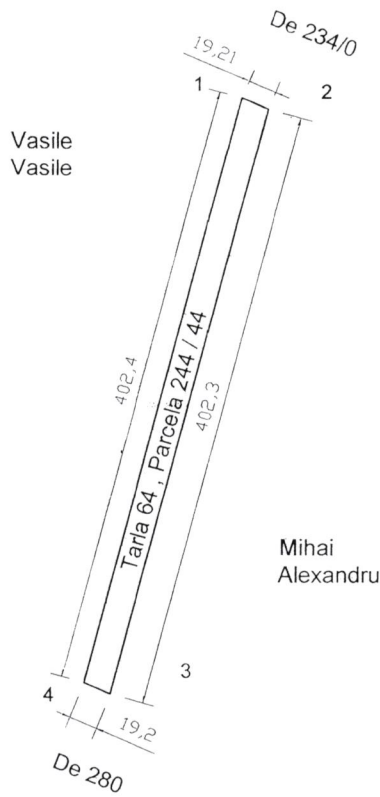

PLAN DE AMPLASAMENT SI DELIMITARE
AL CORPULUI DE PROPRIETATE
extravilan
SC. 1:5000

Judetul ILFOV Unitatea administrativ teritoriala DASCALU Cod SIRUTA : 102473 Adresa corpului de proprietate : TARLA 64, PARCELA 244 / 44 Nr. cadastral al corpului de proprietate <i>Mihai</i>	Numele si prenumele proprietarului MIHAI PETRE Adresa : Comuna DASCALU, judetul ILFOV
---	--

Sistem de proiectie stereografic 1970

OFICIUL DE CADASTRU, GEODEZIE SI CARTOGRAFIE

Receptionat

Suprafata teren = 7657.85 mp

Numele si prenumele executantului

Semnatura si stampila
ing. NICOLESCU CORNELIA